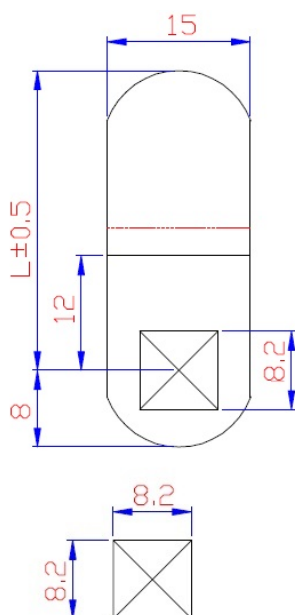

PRODUCT SHEET

Description:

Cam No. A23 F/1900 & 5250 Series, Cranked 4mm, C/E 35mm

Item number:

14.04.723-0

Units	Box	Carton	HS Code	Barcode
Pcs.	1	100	8301600090	
				5704866454308

CODE	L	H
A21	25	2
A22	30	2
A23	35	2
A24	40	2
A25	45	2
A26	50	2